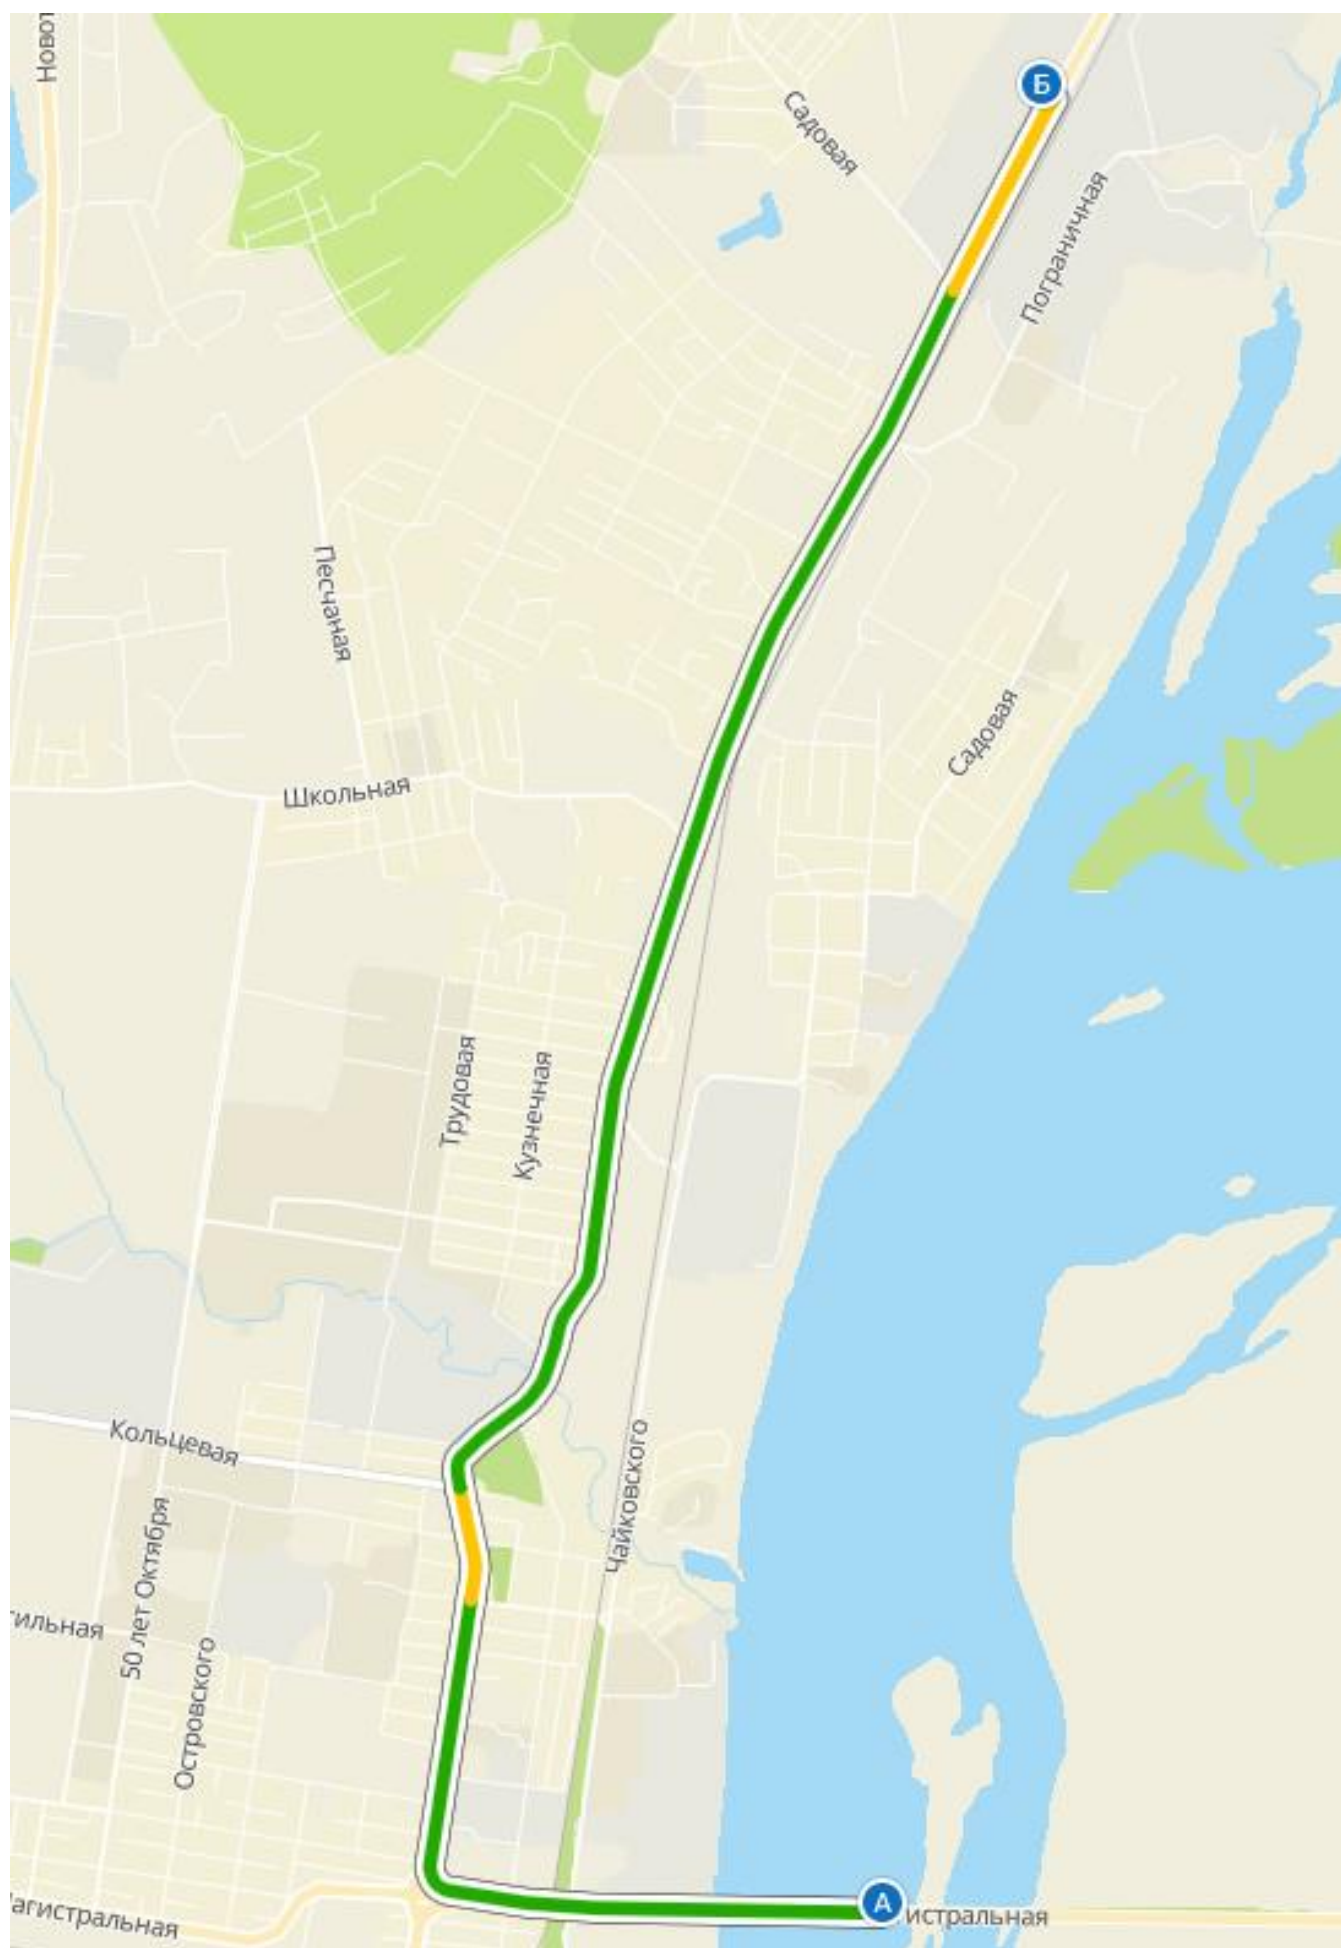

Схема проезда в Компанию «ТБМ-Маркет», г. Благовещенск

Адрес: г.Благовещенск ул. Театральная, 432.

Схема проезда на общественном транспорте

Компания «ТБМ-Маркет» расположена в районе завода Мясокомбинат. Проехать можно воспользовавшись общественным транспортом: автобусами №13, №23 от магазина «Благовещенск» и автобусом №19 от остановки «Универмаг» до остановки «Амурагроснаб».

Въезд с ул. Театральной. Вход в офис через дорогу напротив остановки.

Схема проезда на автомобиле со стороны г.Белогорск

Схема проезда со стороны г.Свободный