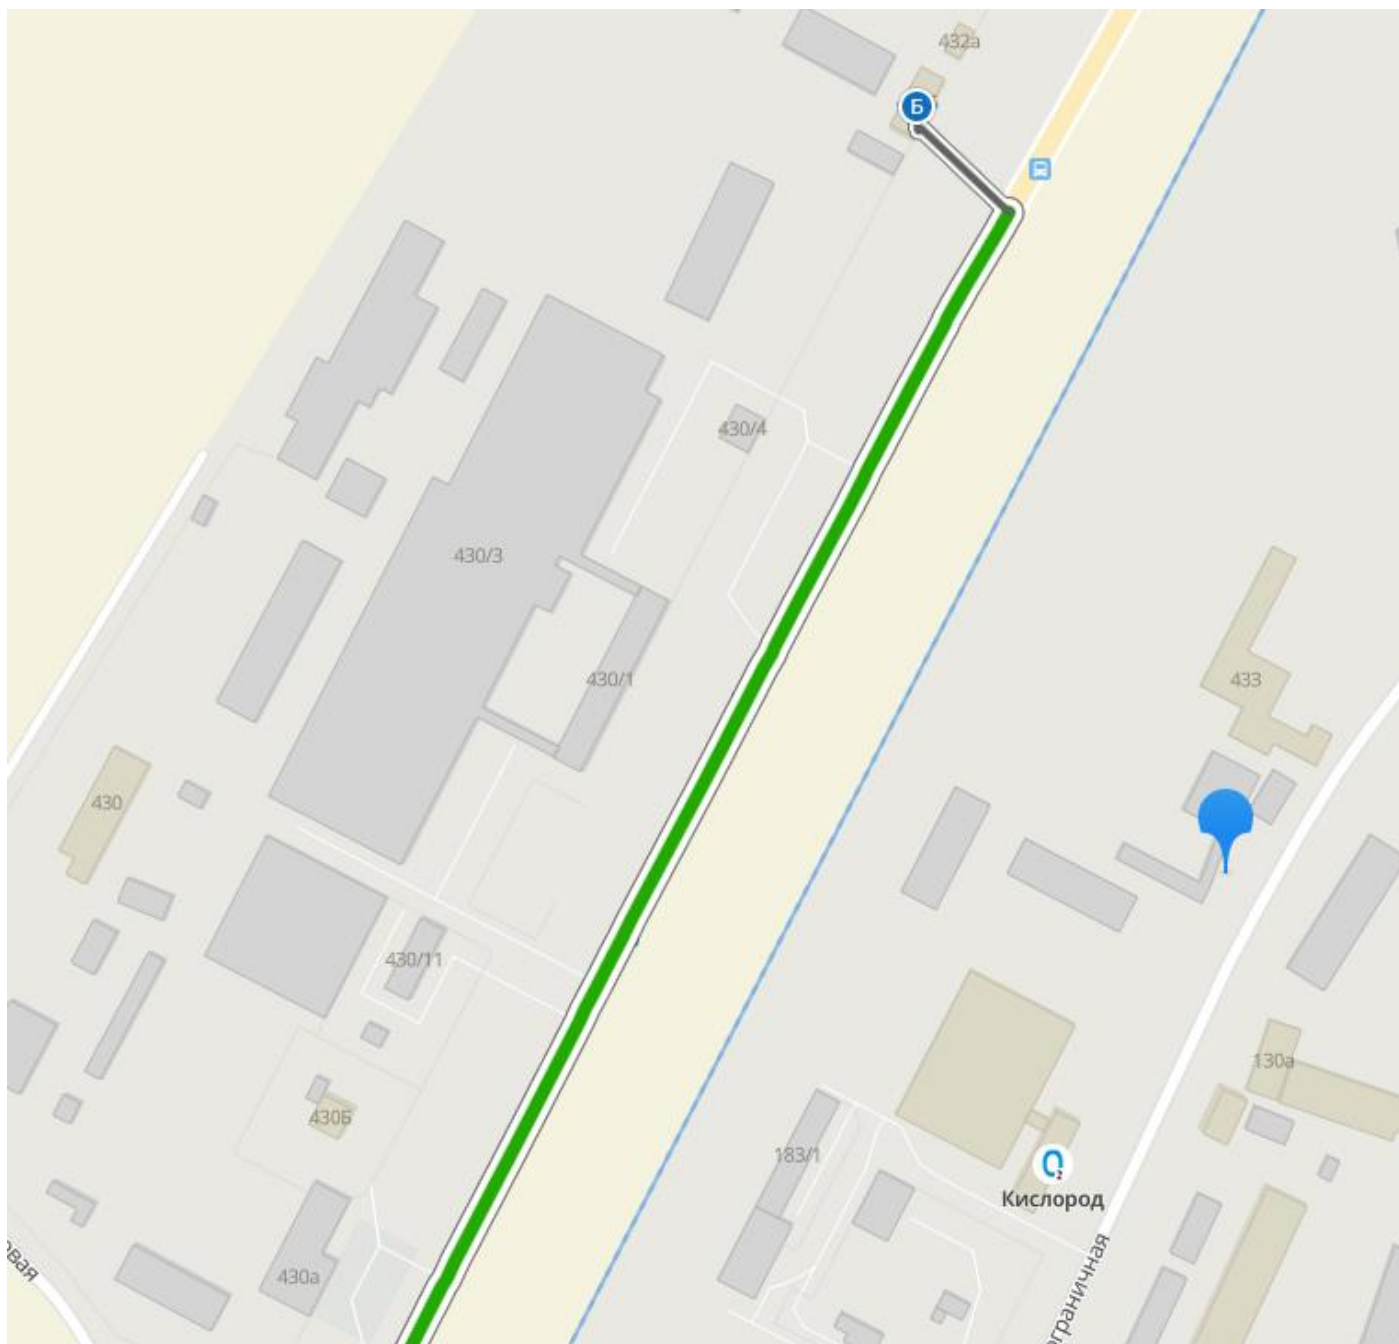

Схема проезда в Компанию «ТБМ-Маркет», г. Благовещенск

Адрес: г.Благовещенск ул. Театральная, 432.

Схема проезда на общественном транспорте

Компания «ТБМ-Маркет» расположена в районе завода Мясокомбинат. Проехать можно воспользовавшись общественным транспортом: автобусами №13, №23 от магазина «Благовещенск» и автобусом №19 от остановки «Универмаг» до остановки «Амурагроснаб».

Въезд с ул. Театральной. Вход в офис через дорогу напротив остановки.

Схема проезда на автомобиле со стороны г.Белогорск

Схема проезда со стороны г.Свободный